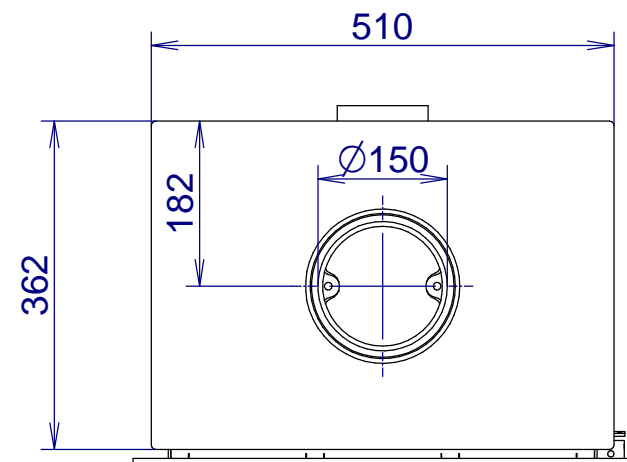

# ZINO 1100 V23