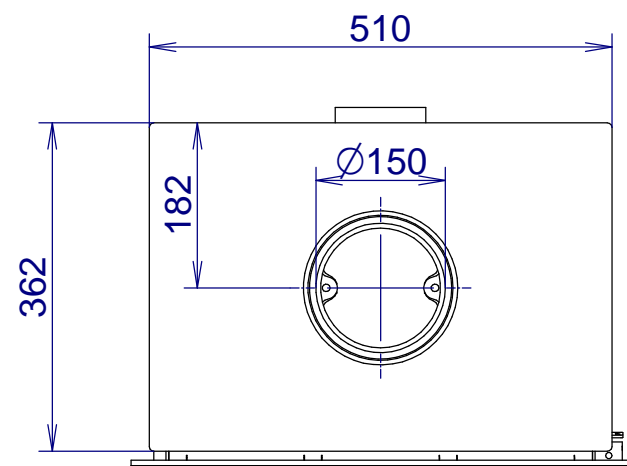

# ZINO 700 V23