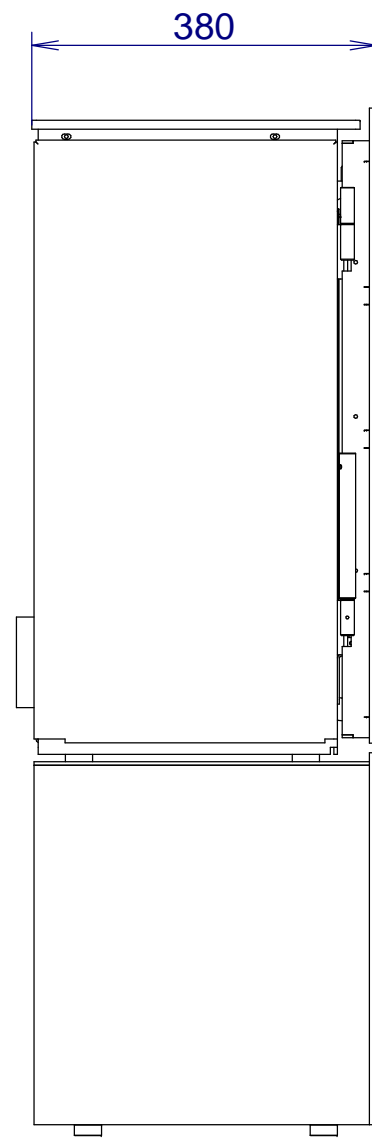

ZINO 700 V23