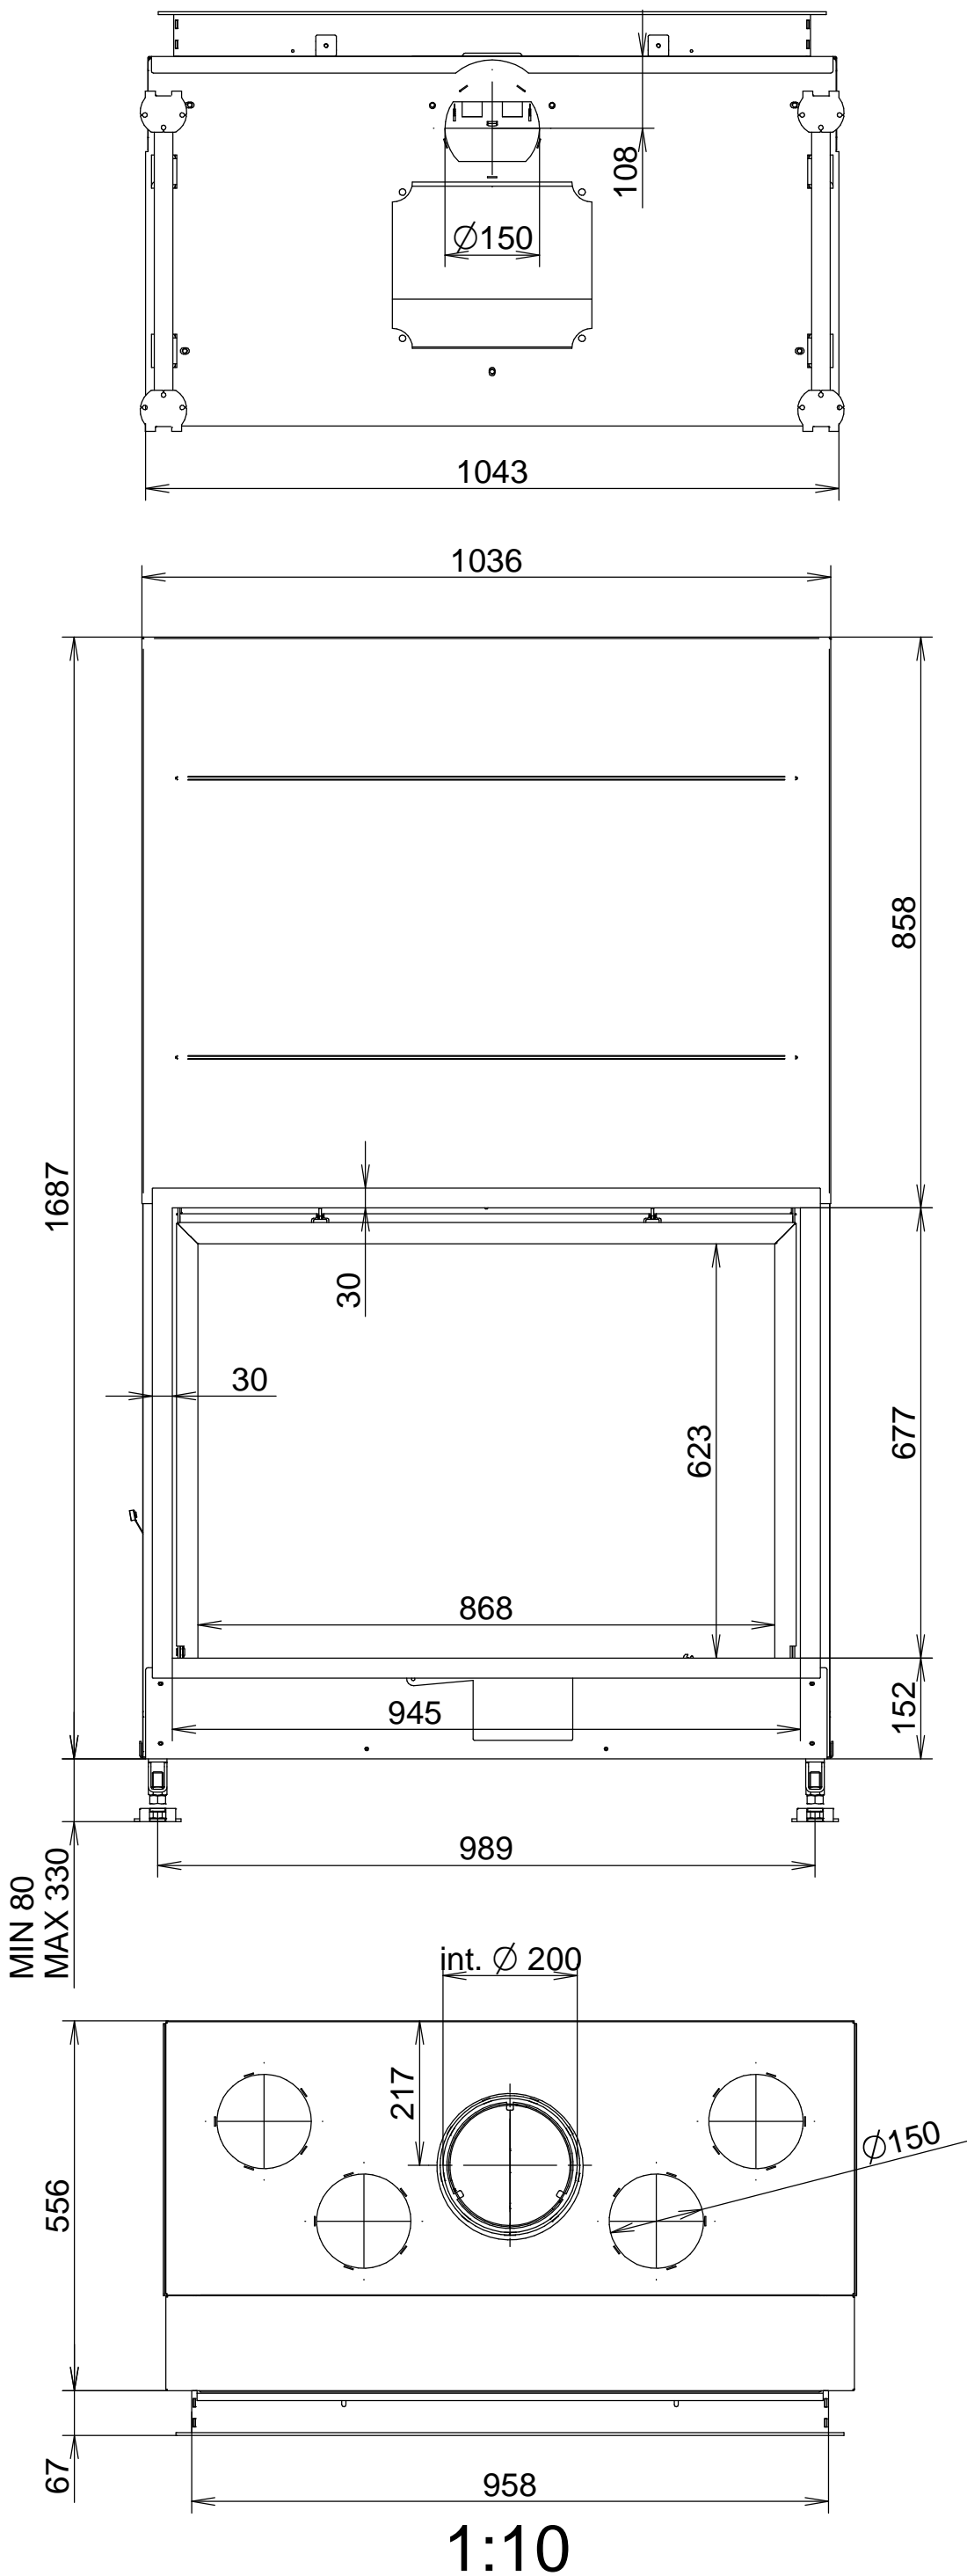

MIN 80  
MAX 330

1:10

1:20

ARGENTO 1050V V23 (BASIC)

ARGENTO 1050V V23 (PREMIUM)