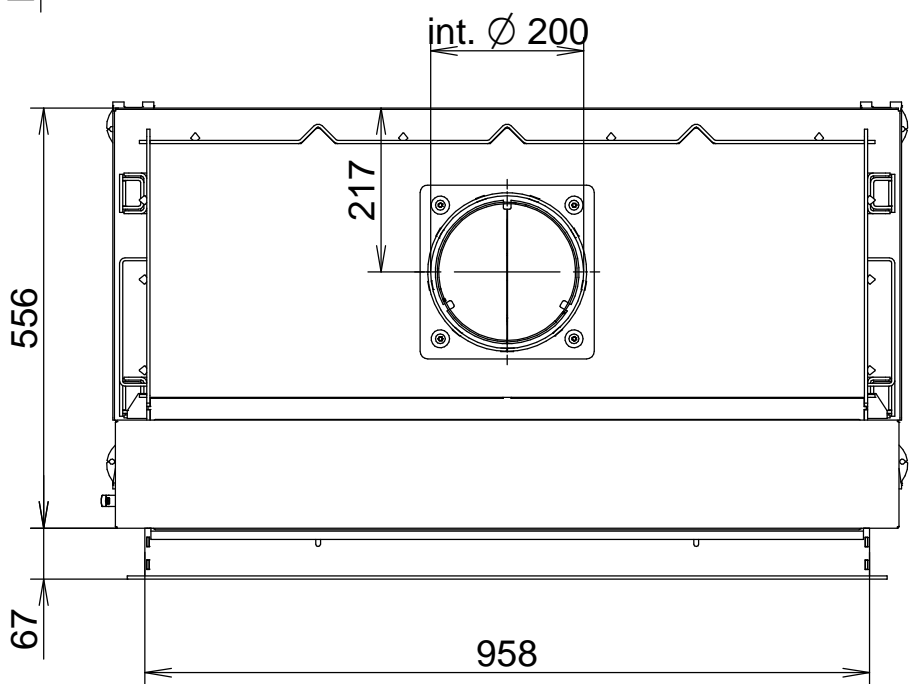

MIN 80  
MAX 330

1:10

1:20

ARGENTO 1050V V23 (BASIC)

ARGENTO 1050V V23 (PREMIUM)