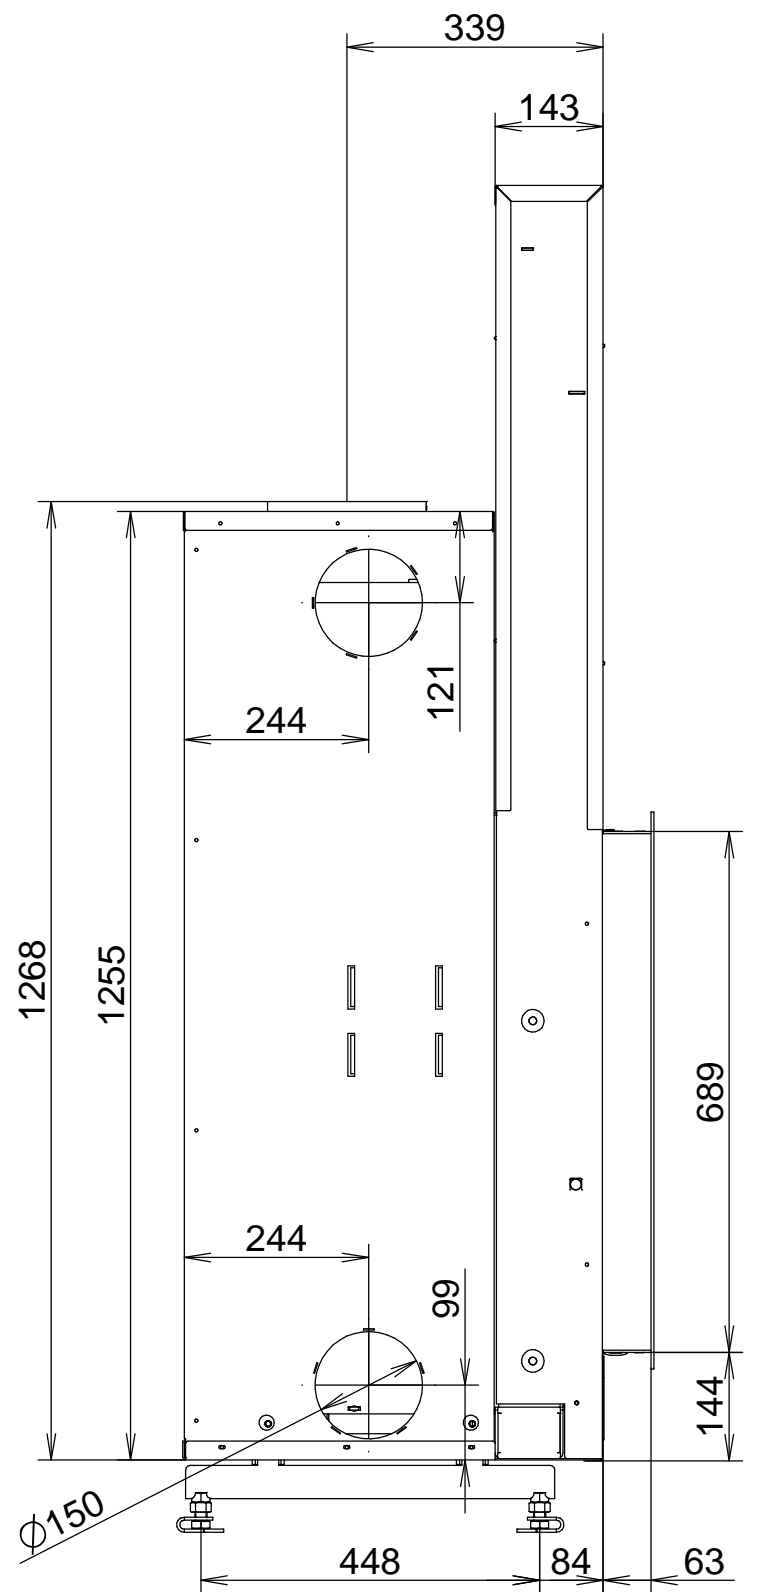

MIN 80  
MAX 330

1:10

1:20

ARGENTO 1050V V23 (BASIC)

ARGENTO 1050V V23 (PREMIUM)