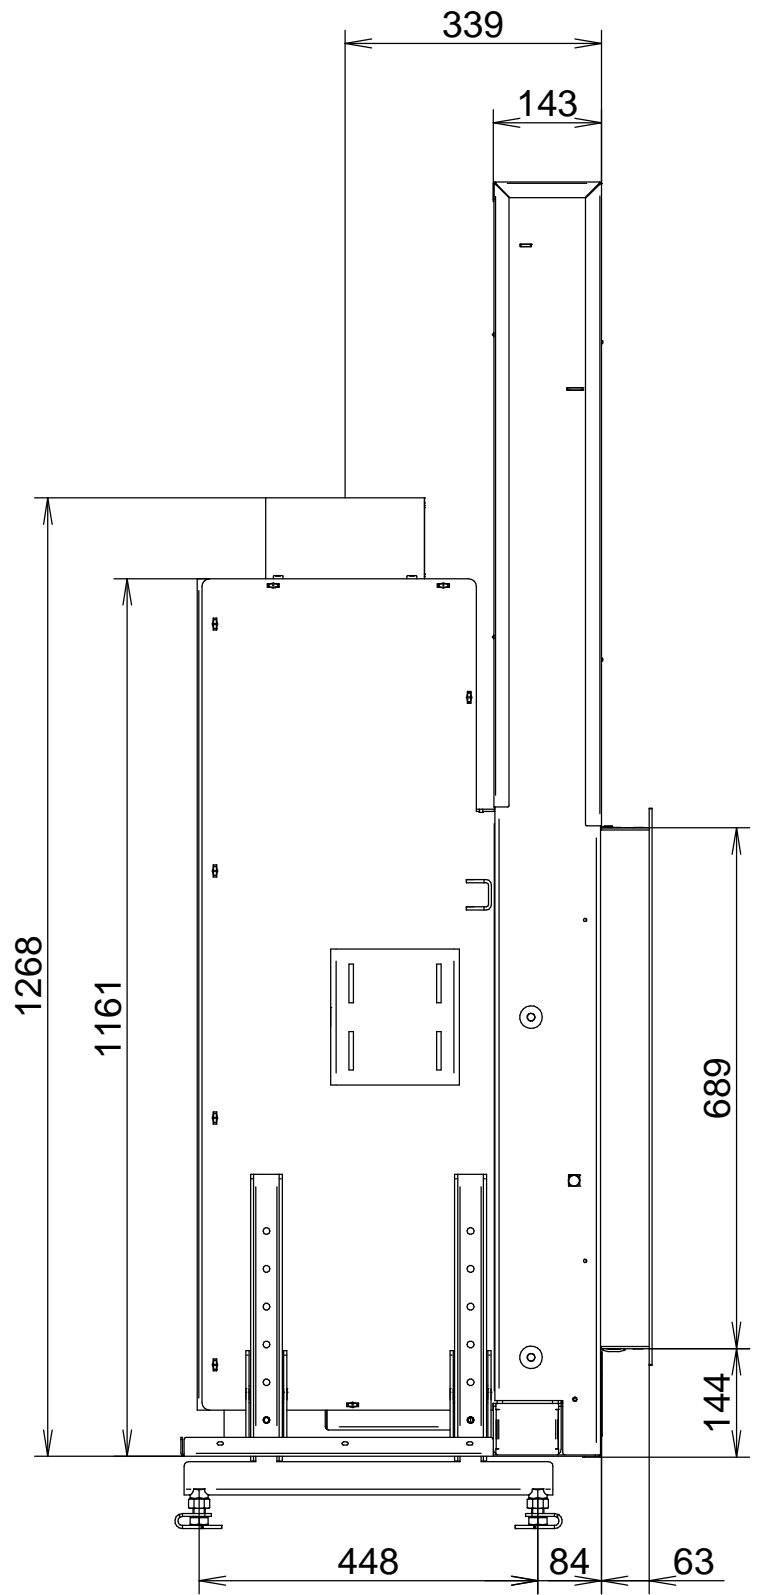

MIN 80  
MAX 330

1:10

1:20

ARGENTO 1050V V23 (BASIC)

ARGENTO 1050V V23 (PREMIUM)