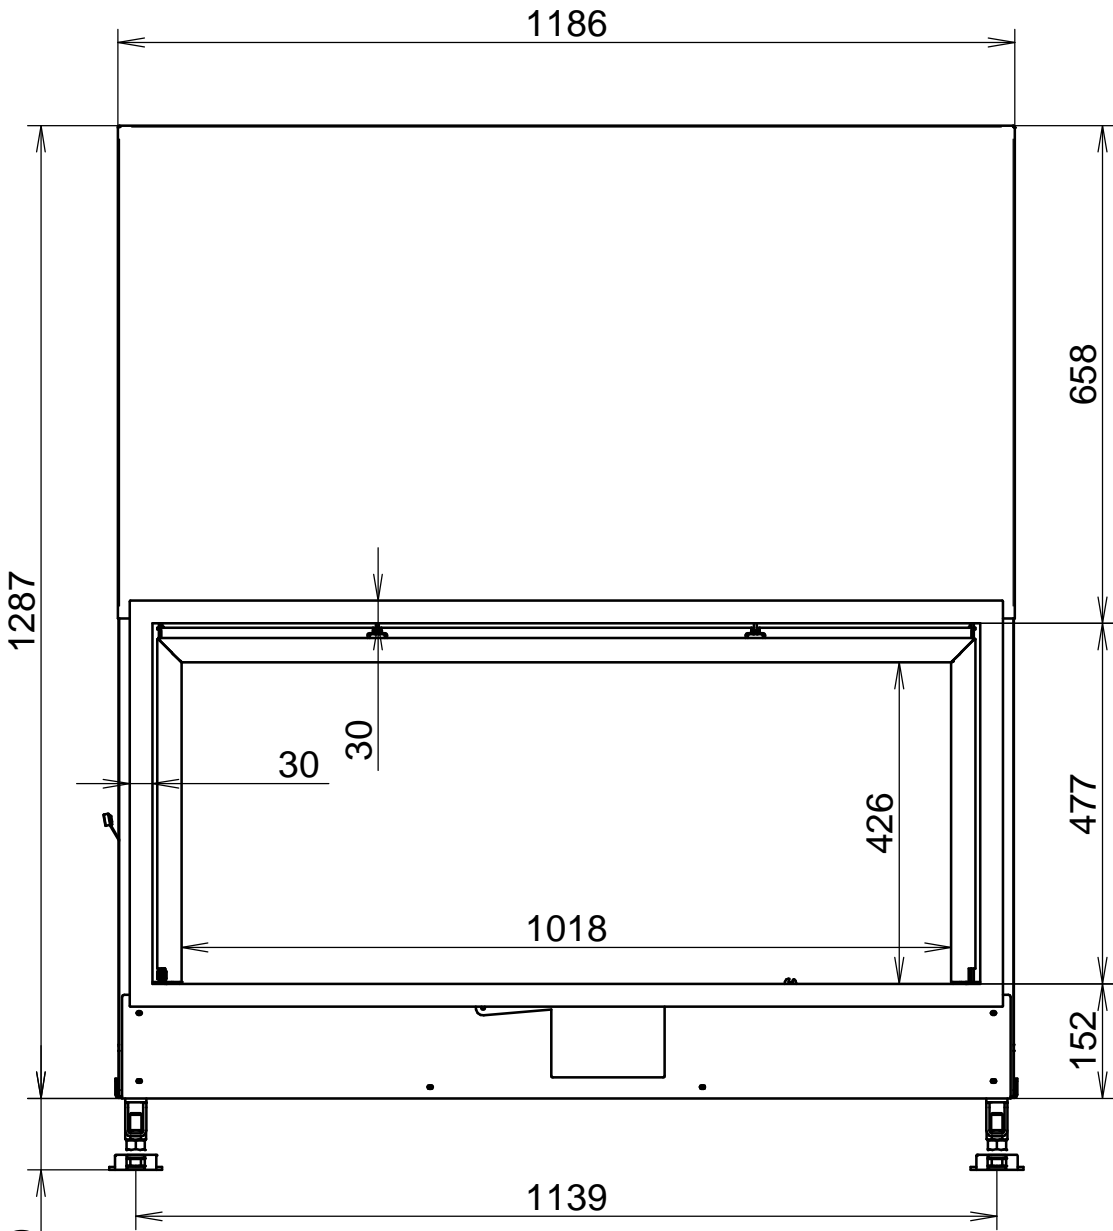

1:10

1:20

ARGENTO 1200DH V23 (BASIC)

MIN.80
MAX.330

1:10

1:20

ARGENTO 1200DH V23 (PREMIUM)