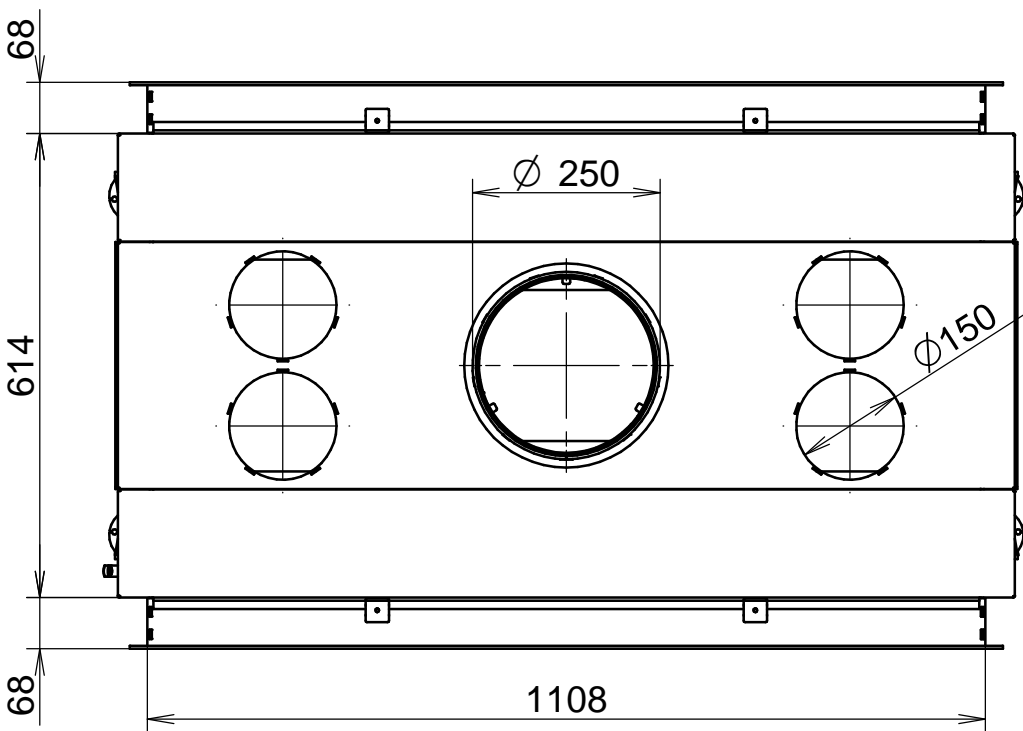

1:10

1:20

ARGENTO 1200DH V23 (BASIC)

MIN.80
MAX.330

1:10

1:20

ARGENTO 1200DH V23 (PREMIUM)