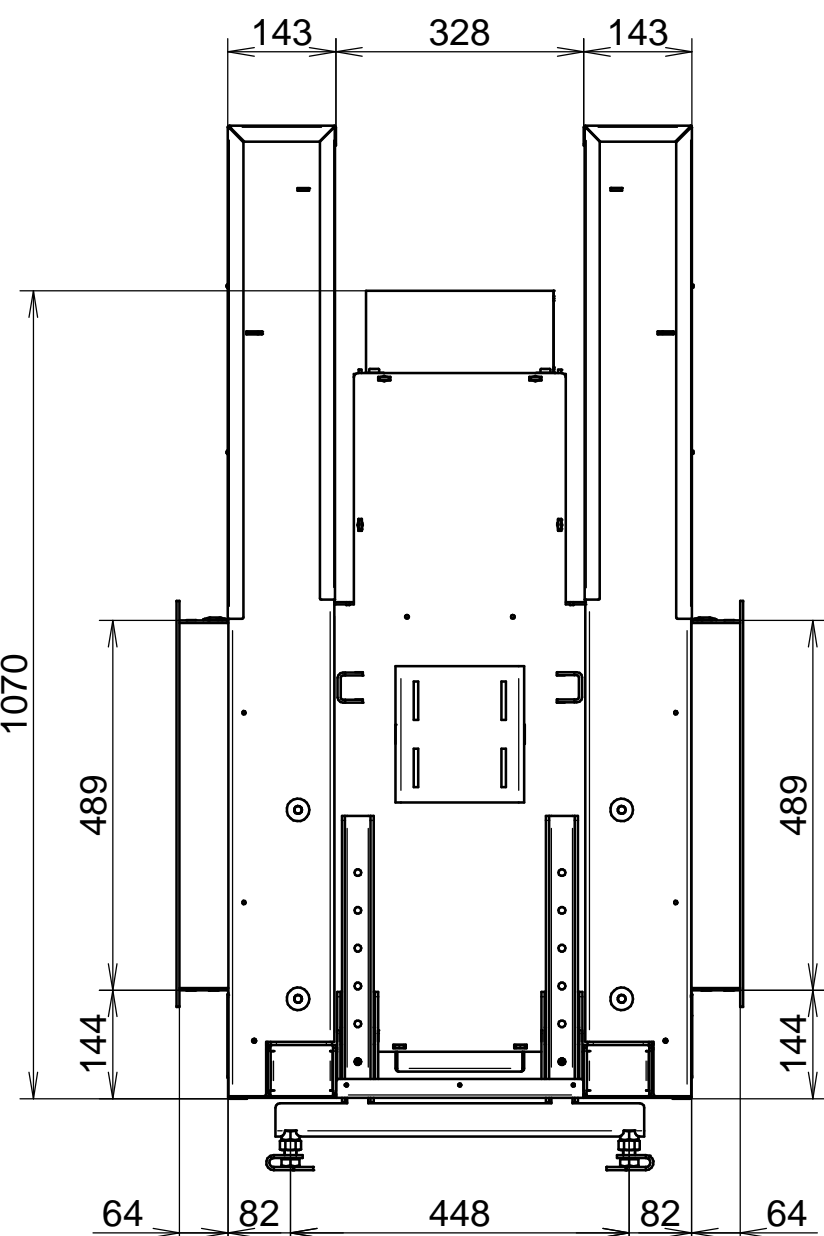

MIN 80  
MAX 330

1:10

1:20  
ARGENTO 1350DH V23 (BASIC)

1:10

1:20  
ARGENTO 1350DH V23 (PREMIUM)