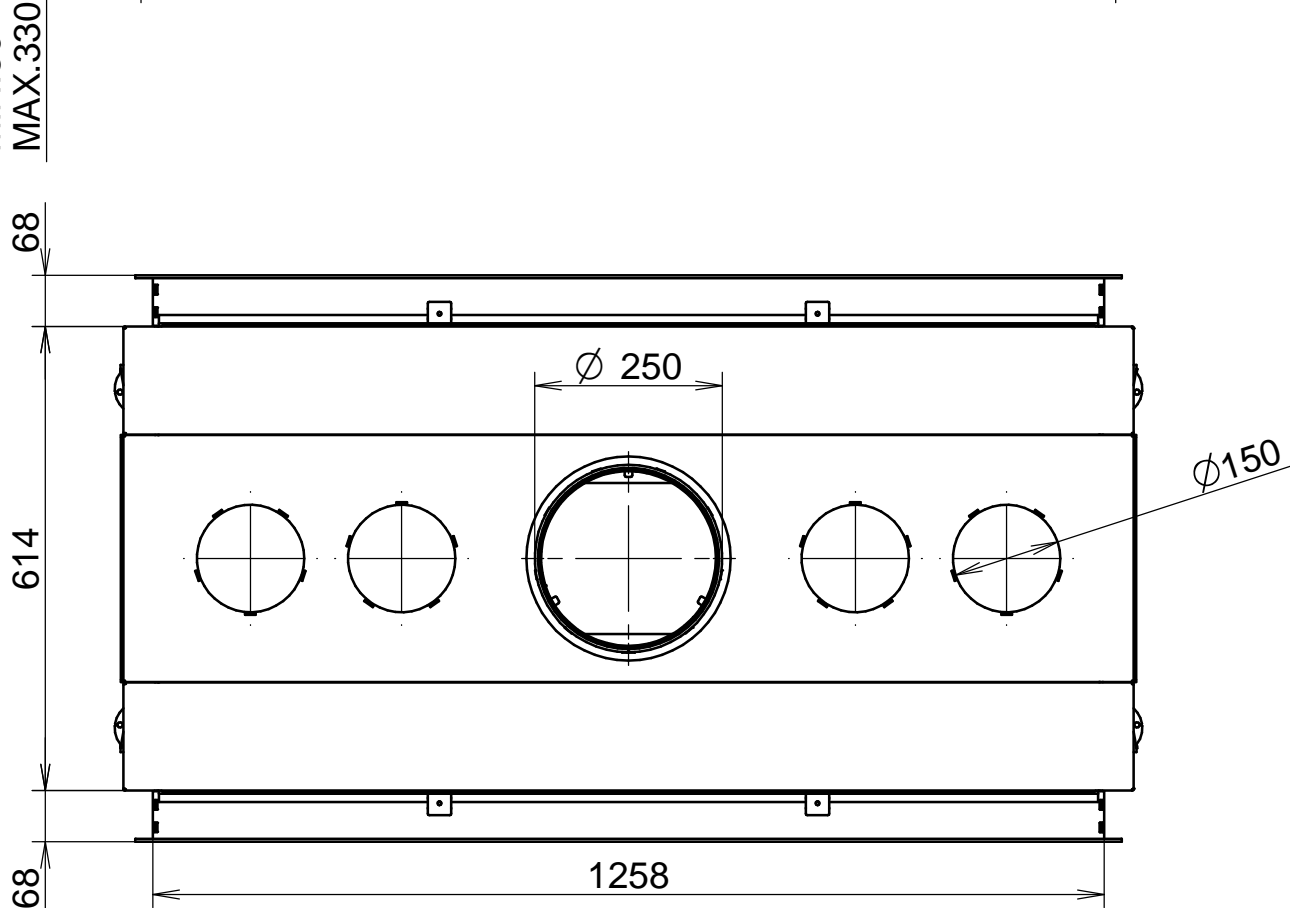

MIN 80  
MAX 330

1:10

1:20  
ARGENTO 1350DH V23 (BASIC)

1:10

1:20  
ARGENTO 1350DH V23 (PREMIUM)