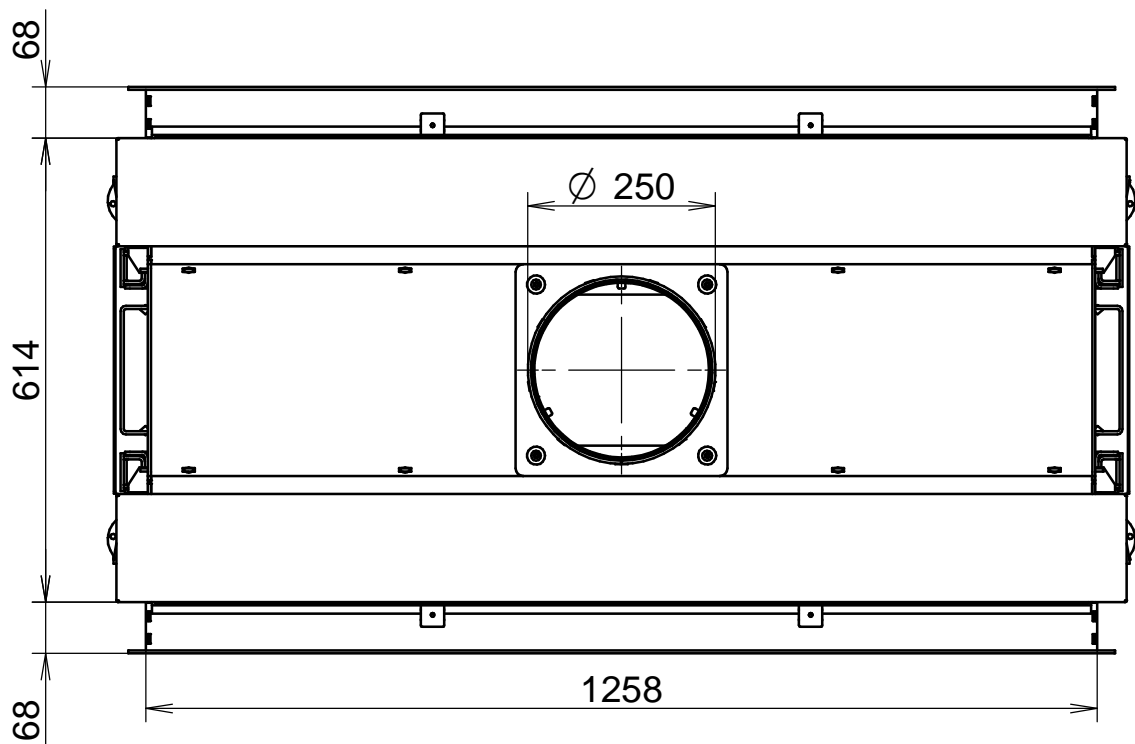

MIN 80  
MAX 330

1:10

1:20  
ARGENTO 1350DH V23 (BASIC)

1:10

1:20  
ARGENTO 1350DH V23 (PREMIUM)