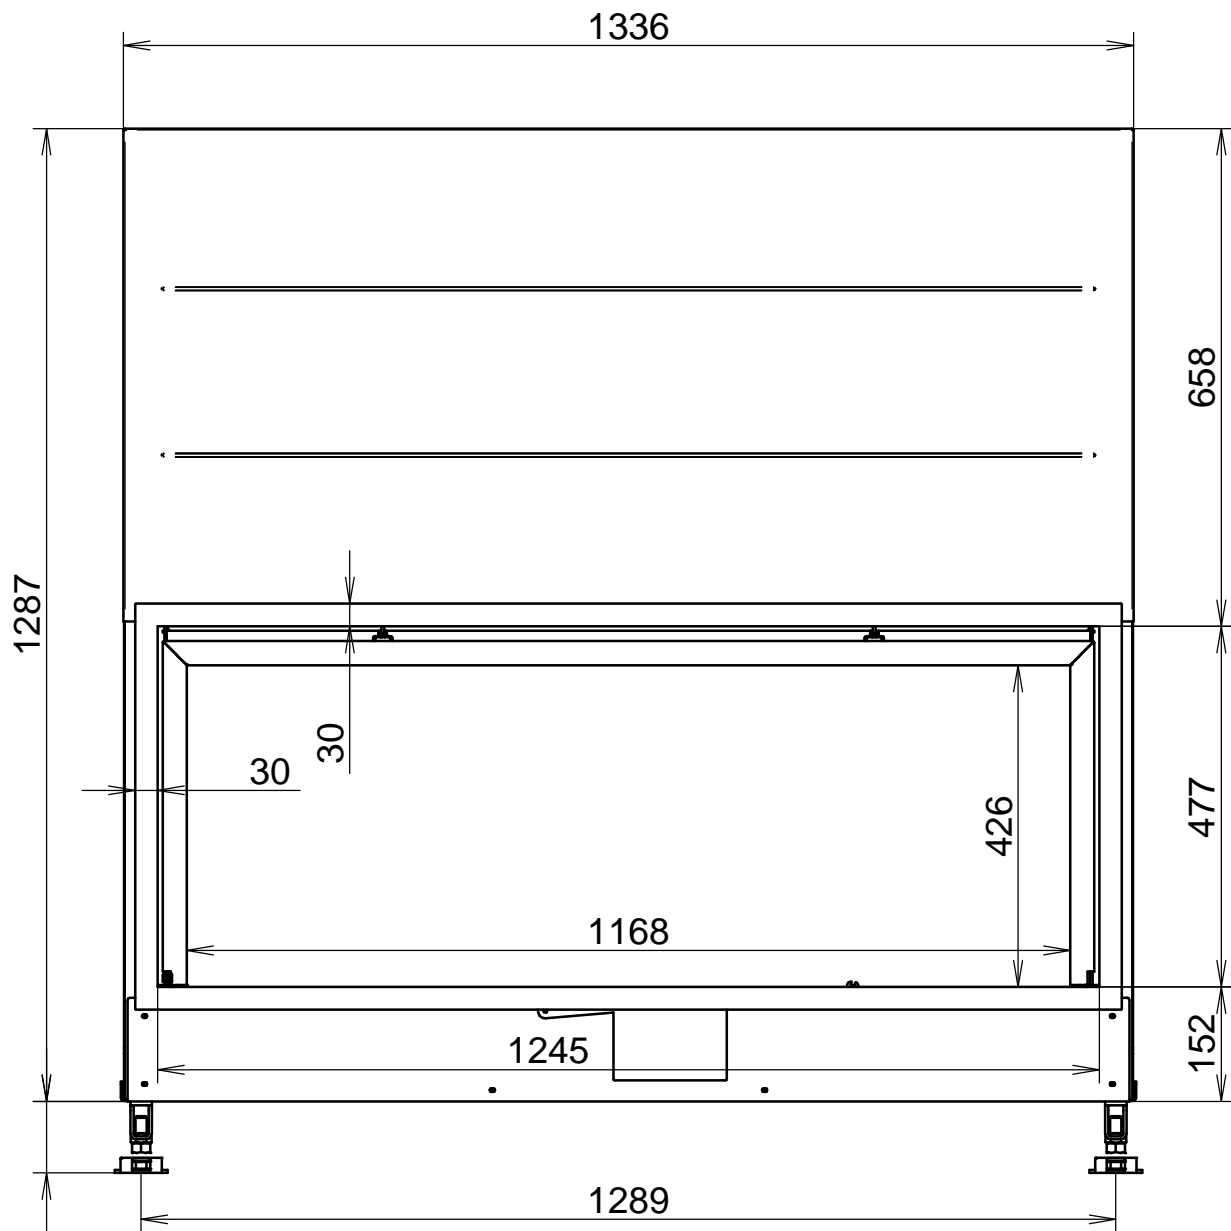

MIN 80  
MAX 330

1:10

1:20  
ARGENTO 1350DH V23 (BASIC)

1:10

1:20  
ARGENTO 1350DH V23 (PREMIUM)