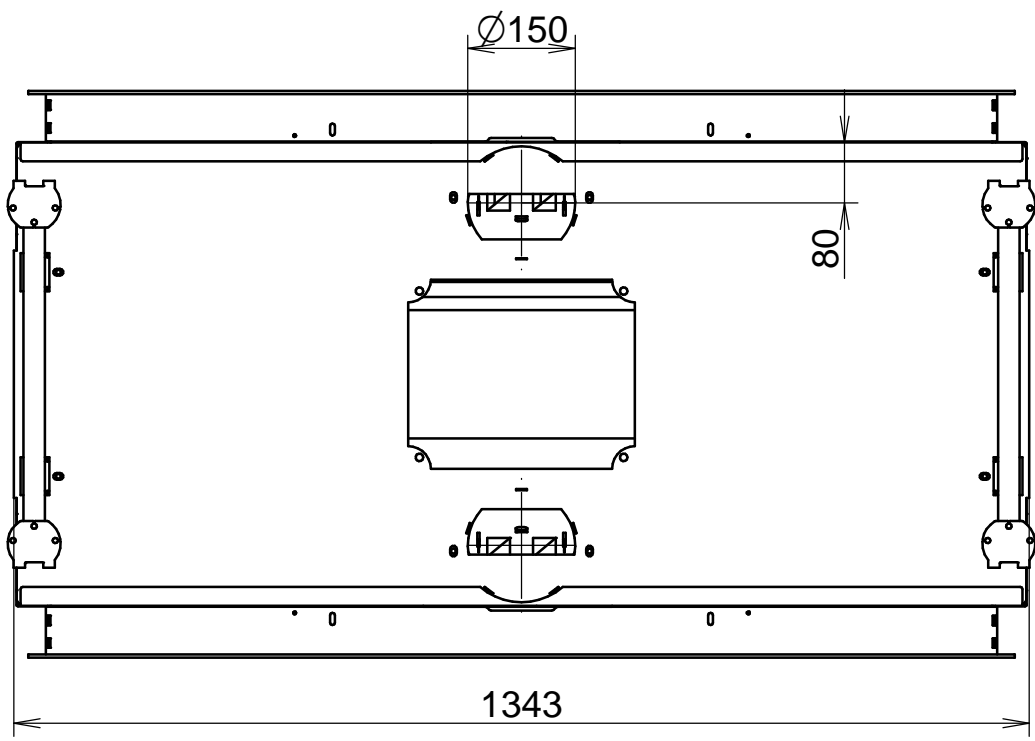

MIN 80  
MAX 330

1:10

1:20  
ARGENTO 1350DH V23 (BASIC)

1:10

1:20  
ARGENTO 1350DH V23 (PREMIUM)