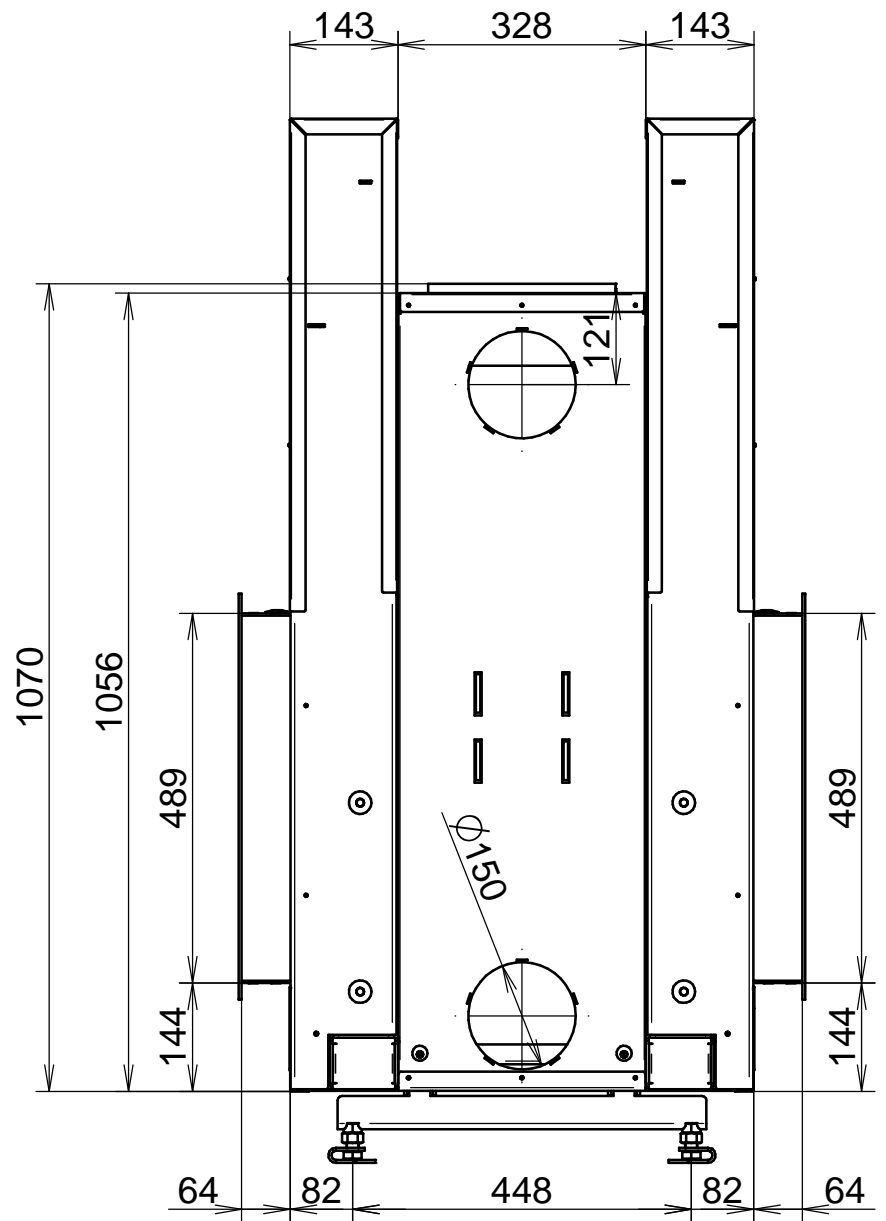

MIN 80  
MAX 330

1:10

1:20  
ARGENTO 1350DH V23 (BASIC)

1:10

1:20  
ARGENTO 1350DH V23 (PREMIUM)